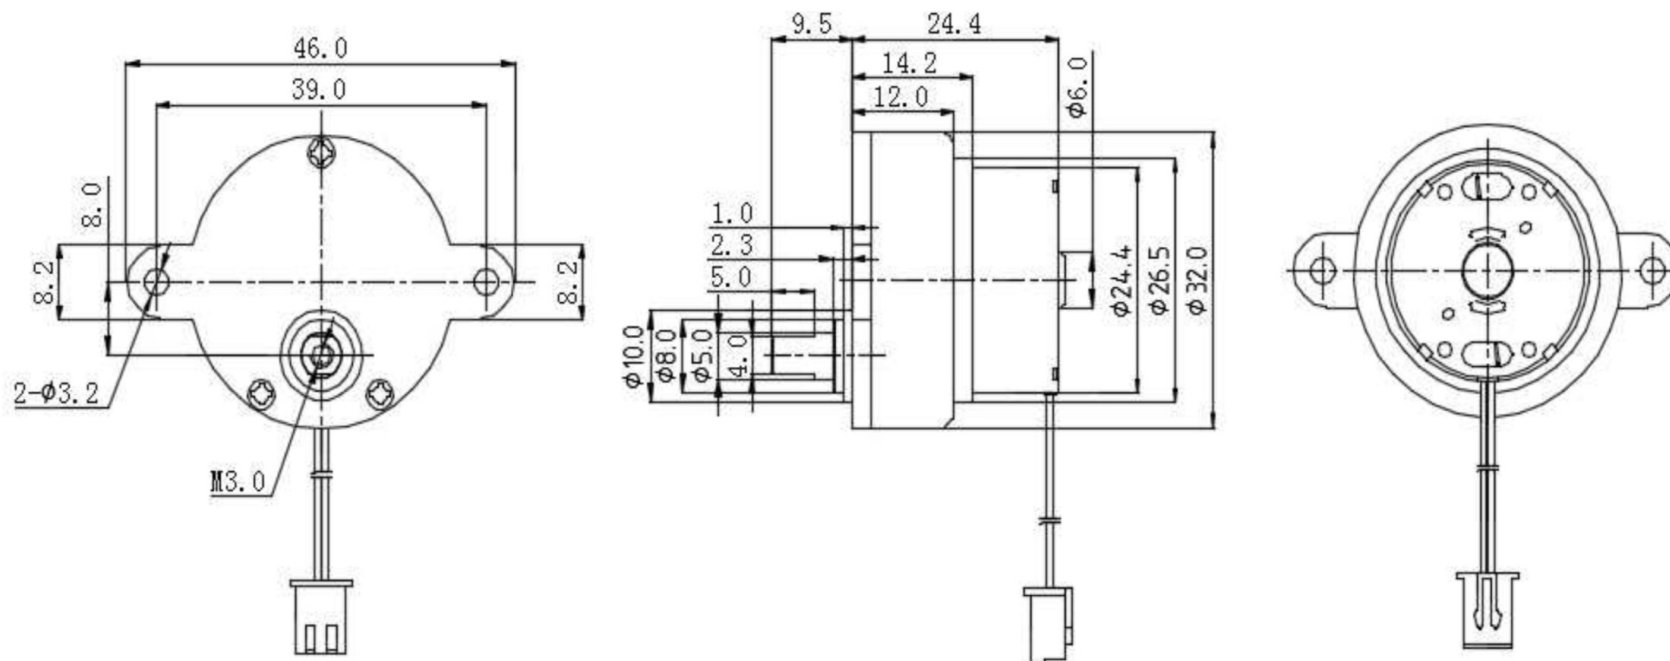

НАПРЯЖЕНИЕ, В		БЕЗ НАГРУЗКИ		ПОД МАКСИМАЛЬНОЙ НАГРУЗКОЙ	
рабочее	номинальное	скорость, об/мин.	ток, А	скорость, об/мин	ток
1 – 4	3	1.7	0.015	1.1	0.02

Размеры указаны в мм